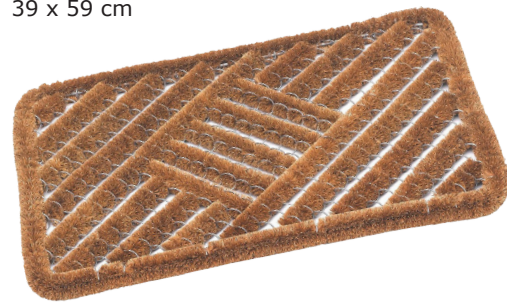

Borstelmat Draco

39 x 59 cm

NU **8,99**

(904.6042)